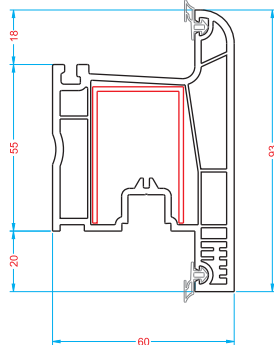

103.04.300.0100