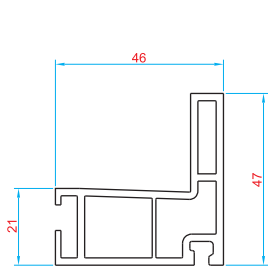

106.30.100.0100

106.02.200.0100

106.03.200.0100

20-24-32 mm Cam Uygulamaları  
20-24-32 mm Glass Application  
Применение двойного и  
тройного стеклопакета

4 Odacıklı 108 mm Kasa  
4 Chamber 108 mm Frame  
4-камерная система в раме  
из профиля шириной 108 мм