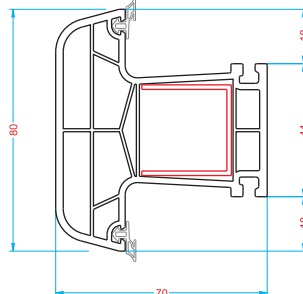

# G70 Profillerinin Teknik detayları / Technical Details for G70 Profiles

## Технические свойства профилей G70

**G70**  
Series

105.01.100.0100

104.02.100.0100

103.02.200.0100

105.03.100.0100

103.04.100.0100

103.04.300.0100