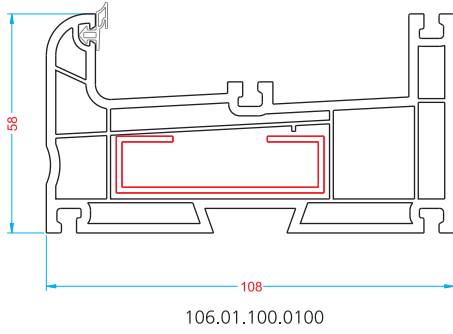

GS1 Profillerinin Teknik detayları / Technical Details for GS1 Profiles

Технические свойства профилей GS1

GS1
Series