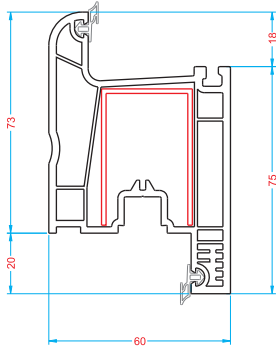

## Технические свойства профилей G60E

**G60E**  
Series

103.01.100.0100

103.01.200.0100

103.02.100.0100

103.02.200.0100

103.03.100.0100

103.03.200.0100