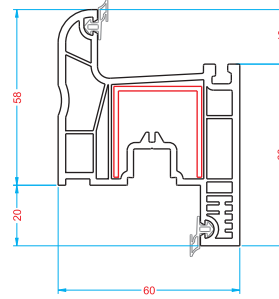

# G60 Profillerinin Teknik detayları / Technical Details for G60 Profiles

## Технические свойства профилей G60

**G60**  
Series

104.01.100.0100

103.01.200.0100

104.02.100.0100

103.02.200.0100

104.03.100.0100

103.03.200.0100