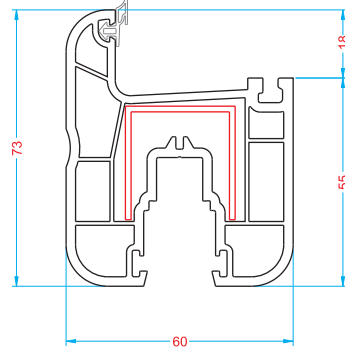

106.02.100.0100