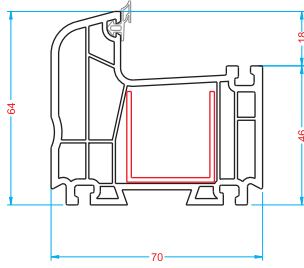

G70 Profillerinin Teknik detayları / Technical Details for G70 Profiles

Технические свойства профилей G70

G70
Series

105.01.100.0100