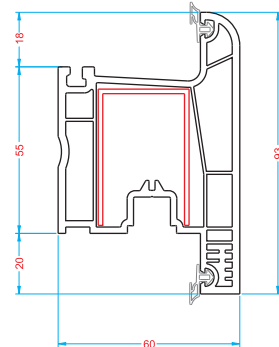

103.04.300.0100