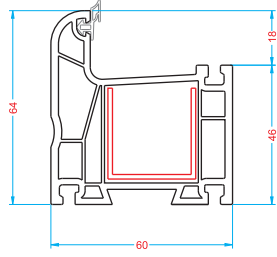

G60 Profillerinin Teknik detayları / Technical Details for G60 Profiles

Технические свойства профилей G60

G60
Series

104.01.100.0100