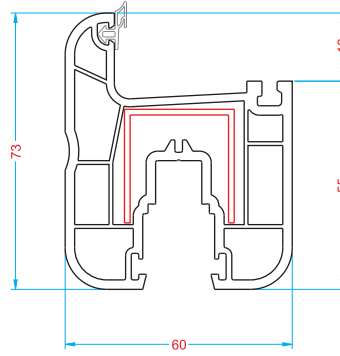

106.02.100.0100