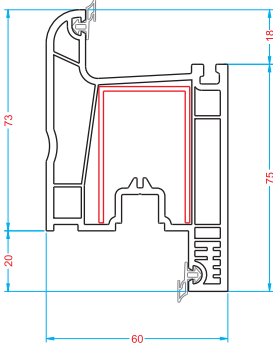

# G60 Profillerinin Teknik detayları / Technical Details for G60 Profiles

## Технические свойства профилей G60

**G60**  
Series

104.01.100.0100

103.01.200.0100

104.02.100.0100

103.02.200.0100

104.03.100.0100

103.03.200.0100