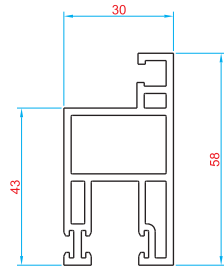

106.30.100.0100

106.02.200.0100

106.03.200.0100

20-24-32 mm Cam Uygulamaları  
20-24-32 mm Glass Application  
Применение двойного и  
тройного стеклопакета

4 Odacıklı 108 mm Kasa  
4 Chamber 108 mm Frame  
4-камерная система в раме  
из профиля шириной 108 мм