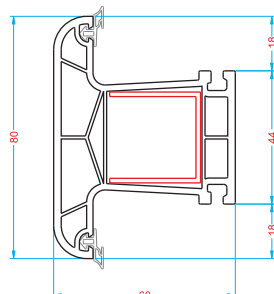

# G60 Profillerinin Teknik detayları / Technical Details for G60 Profiles

## Технические свойства профилей G60

**G60**  
Series

104.01.100.0100

103.01.200.0100

104.02.100.0100

103.02.200.0100

104.03.100.0100

103.03.200.0100