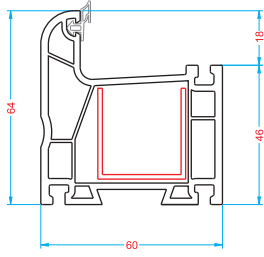

G60E Profillerinin Teknik detayları / Technical Details for G60E Profiles

Технические свойства профилей G60E

G60E
Series

103.01.100.0100